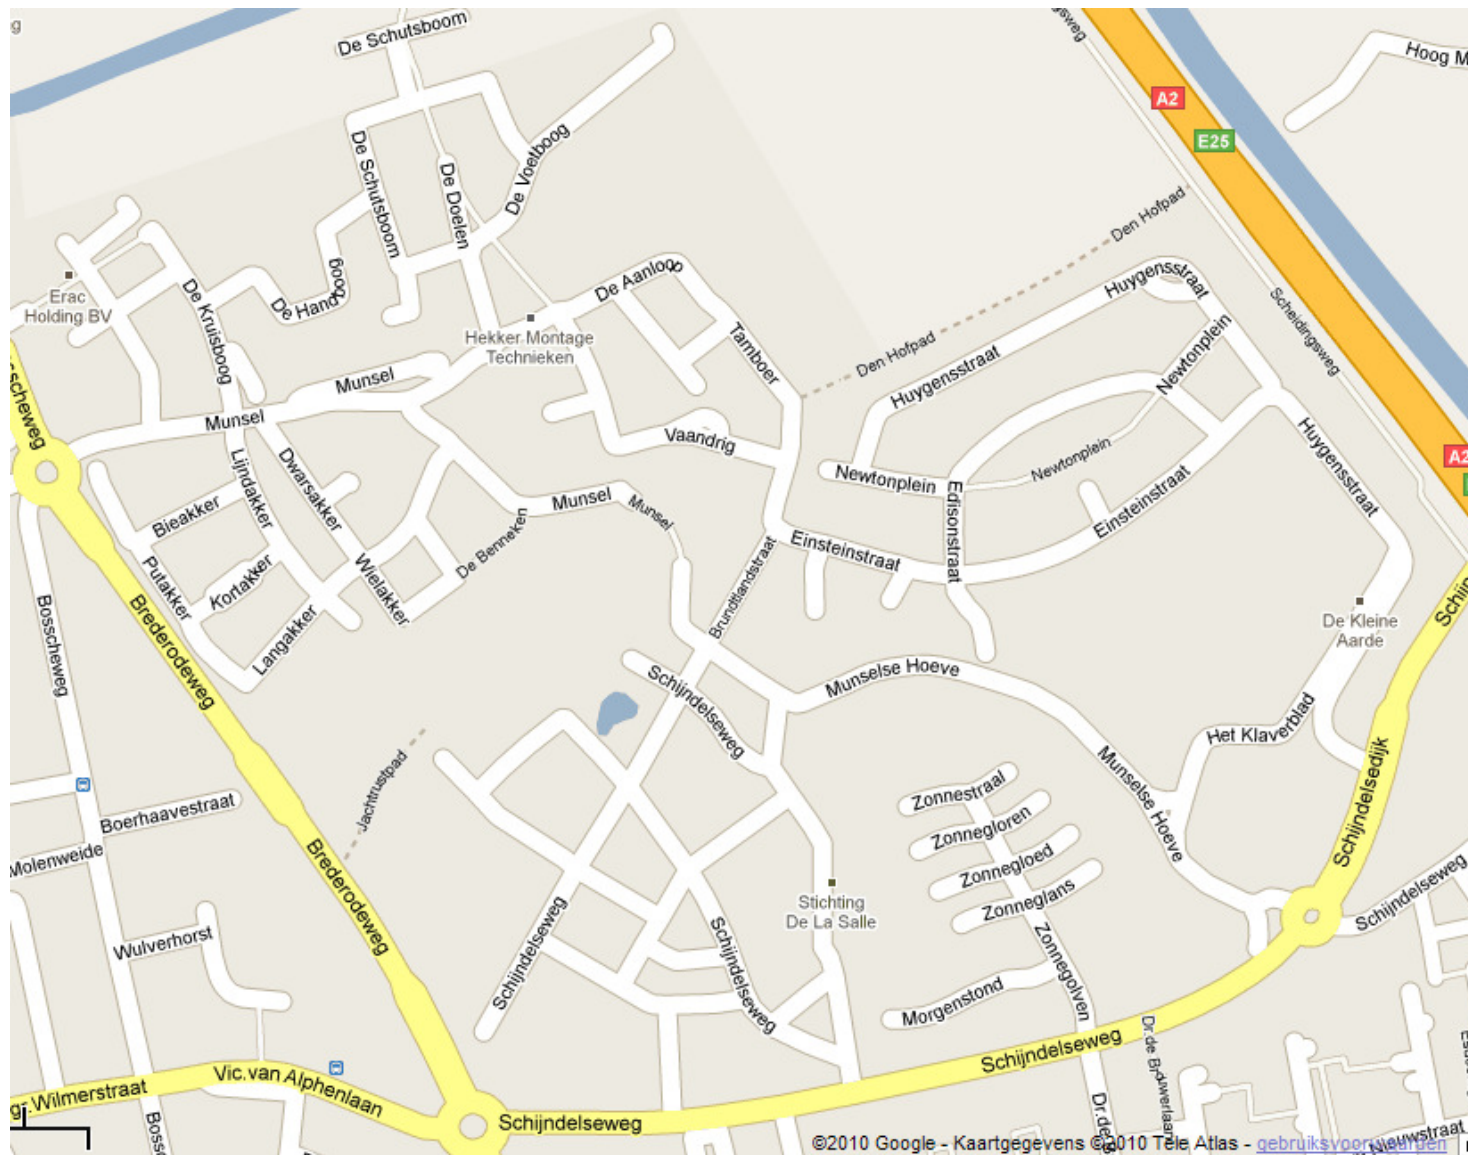

## Plattegrond garage-sale Munsel en In Goede Aarde 2010

**Aanloop de  
Doelen de  
Dopplerhof  
Einsteinstraat  
Huygensstraat  
Kortakker  
Langakker  
Munsel  
Munselse Hoeve  
Newtonplein  
Romein de  
Schutsboom de  
Schutterhof  
Vaandrig  
Voetboog de**